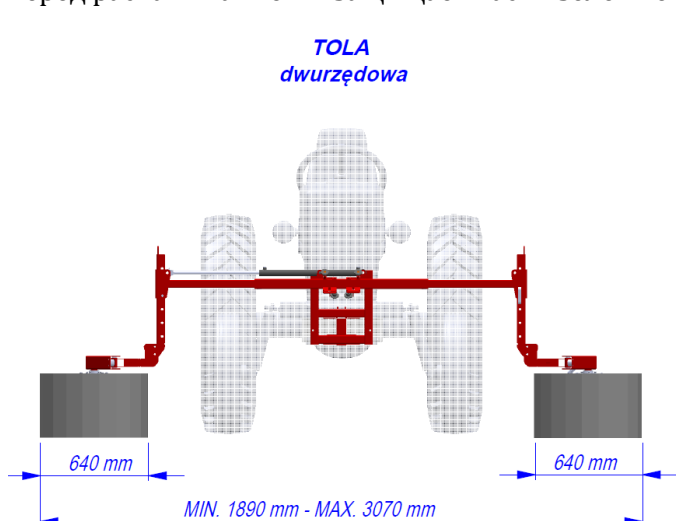

Дата выпуска/ обновления	Карта продукта		Страница 1 из 3
2015-10-08 / 2016-12-15			
Название машины	Балка гербицидная TOLA		

Предназначение

Балка гербицидная предназначена для борьбы с сорняками под кронами кустов черники, других кустарников и садовых деревьев. После установки специальной оснастки возможно опрыскивание между рядами.

Балка крепится спереди трактора. Гидравлическая система позволяет на выдвижение рабочей части (слева / справа, или слева и справа) в зависимости от ширины рядов.

Конструкция балки позволяет выполнять опрыскивание двумя модулями одновременно или модулем правой или левой, в зависимости от ваших потребностей.

Модуль омывателя, встретив сопротивление куста или дерева, уклоняется, что позволяет выполнять опрыскивание как можно ближе к кусту. Положение модуля относительно куста можно менять под разным углом. Специальная конструкция модулей обеспечивает подсыпку из коры в посевах голубики перед раскапыванием и защищает части зеленые перед опрыскивателем.