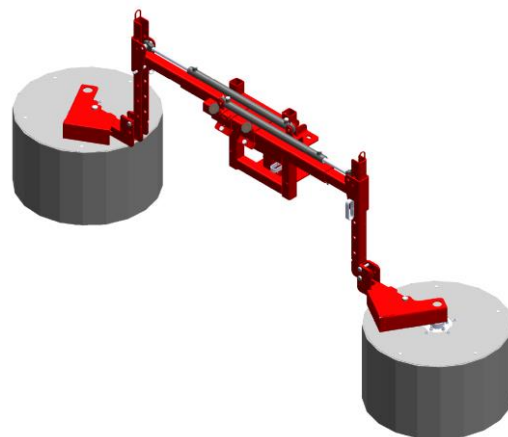

Дата выпуска/ обновления	Карта продукта		Страница 1 из 3
2015-10-08 / 2016-12-15			
Название машины	Балка гербицидная TOLA		

Предназначение

Балка гербицидная предназначена для борьбы с сорняками под кронами кустов черники, других кустарников и садовых деревьев. После установки специальной оснастки возможно опрыскивание между рядами.

Балка крепится спереди трактора. Гидравлическая система позволяет на выдвижение рабочей части (слева / справа, или слева и справа) в зависимости от ширины рядов.

Конструкция балки позволяет выполнять опрыскивание двумя модулями одновременно или модулем правой или левой, в зависимости от ваших потребностей.

Модуль омывателя, встретив сопротивление куста или дерева, уклоняется, что позволяет выполнять опрыскивание как можно ближе к кусту. Положение модуля относительно куста можно менять под разным углом. Специальная конструкция модулей обеспечивает подсыпку из коры в посевах голубики перед раскапыванием и защищает части зеленые перед опрыскивателем.

Данные высылки TOLA H

Длина	860 мм	 <p>вид спереди</p>
Ширина	1500 мм	
Высота	980 мм	 <p>вид сверху</p>