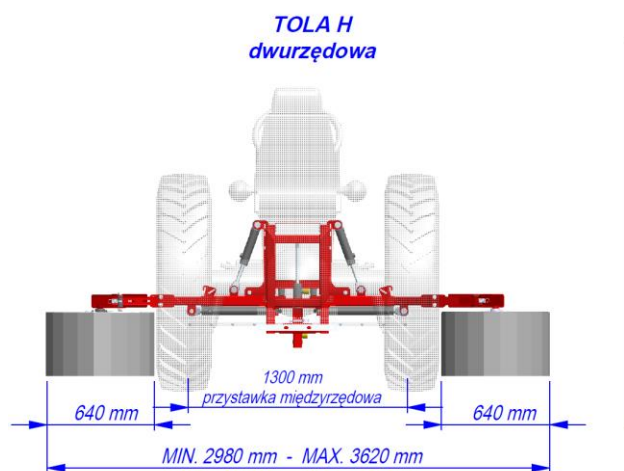

Балка крепится спереди трактора. Гидравлическая система позволяет на выдвижение рабочей части (слева / справа, или слева и справа) в зависимости от ширины рядов.

Конструкция балки позволяет выполнять опрыскивание двумя модулями одновременно или модулем правой или левой, в зависимости от ваших потребностей.

Дата выпуска/ обновления	Карта продукта		Страница 2 из 3
2015-10-08 / 2016-12-15			
Название машины	Балка гербицидная TOLA		

Техническая спецификация

Балка гербицидная	TOLA однорядовая	TOLA 2 двухрядовая	TOLA H однорядовая	TOLA 2H двухрядовая
Крепление к трактору	стойка для данного типа трактора, с общей стойкой для крюка			
Извлечение рабочей части	механическое		гидравлическое	
Подъем рабочей части	гидравлическое			
Рабочая ширина мин.	945 мм	1 890 мм	1 490 мм	2 980 мм
Рабочая ширина тах.	1 535 мм	3 700 мм	1 810 мм	3 620 мм
Макс рабочая высота	1 200 мм		1 026 мм	
Ширина опрыскивания	640 мм			
Давление опрыскивания	2 – 4 бар			
Масса	55 кг	80 кг	80 кг	135 кг
Рабочая скорость	до 10 км /час			
Производительность труда	1,0 - 2,0 га /час			

Данные высылки TOLA

Длина	900 мм	 <p>вид спереди</p>
Ширина	2000/1000 мм	
Высота	1200 мм	 <p>вид сверху</p>

Дата выпуска/ обновления 2015-10-08 / 2016-12-15	Карта продукта		Страница 3 из 3
Название машины			Балка гербицидная TOLA

Данные высылки TOLA H

Длина	860 мм	 <p>вид спереди</p>
Ширина	1500 мм	
Высота	980 мм	 <p>вид сверху</p>