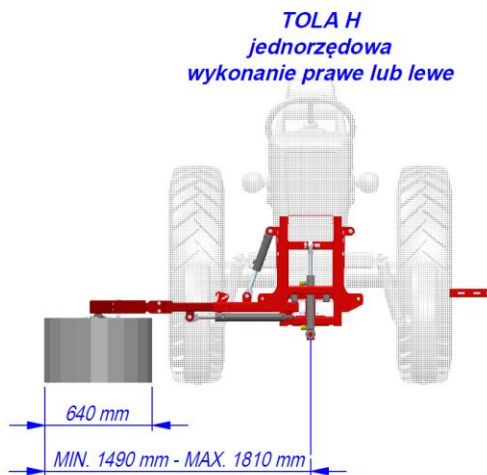

Дата выпуска/ обновления	Карта продукта		Страница 1 из 3
2015-10-08 / 2016-12-15			
Название машины	Балка гербицидная TOLA		

Предназначение

Балка гербицидная предназначена для борьбы с сорняками под кронами кустов черники, других кустарников и садовых деревьев. После установки специальной оснастки возможно опрыскивание между рядами.

Балка крепится спереди трактора. Гидравлическая система позволяет на выдвижение рабочей части (слева / справа, или слева и справа) в зависимости от ширины рядов.

Конструкция балки позволяет выполнять опрыскивание двумя модулями одновременно или модулем правой или левой, в зависимости от ваших потребностей.

Модуль омывателя, встретив сопротивление куста или дерева, уклоняется, что позволяет выполнять опрыскивание как можно ближе к кусту. Положение модуля относительно куста можно менять под разным углом. Специальная конструкция модулей обеспечивает подсыпку из коры в посевах голубики перед раскапыванием и защищает части зеленые перед опрыскивателем.