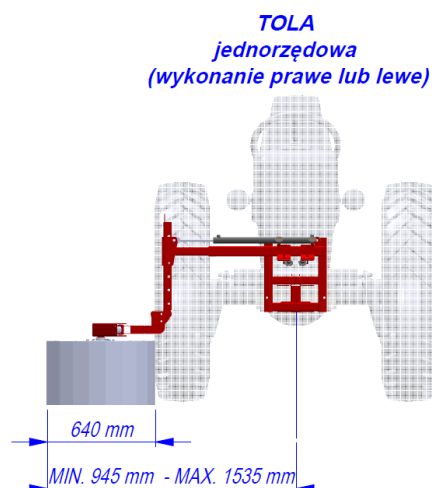

Дата выпуска/ обновления	Карта продукта		Страница 1 из 3
2015-10-08 / 2016-12-15			
Название машины	Балка гербицидная TOLA		

Предназначение

Балка гербицидная предназначена для борьбы с сорняками под кронами кустов черники, других кустарников и садовых деревьев. После установки специальной оснастки возможно опрыскивание между рядами.

Балка крепится спереди трактора. Гидравлическая система позволяет на выдвижение рабочей части (слева / справа, или слева и справа) в зависимости от ширины рядов.

Конструкция балки позволяет выполнять опрыскивание двумя модулями одновременно или модулем правой или левой, в зависимости от ваших потребностей.

Модуль омывателя, встретив сопротивление куста или дерева, уклоняется, что позволяет выполнять опрыскивание как можно ближе к кусту. Положение модуля относительно куста можно менять под разным углом. Специальная конструкция модулей обеспечивает подсыпку из коры в посевах голубики перед раскапыванием и защищает части зеленые перед опрыскивателем.