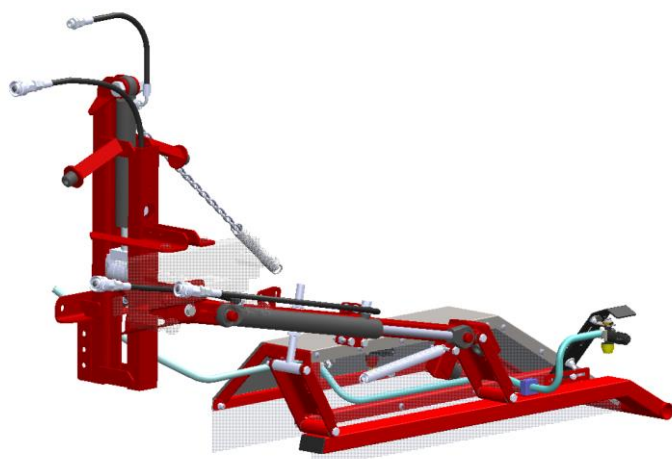

## Назначение

Балка гербицидная ТЕКЛА (ТЕКЛА) предназначена для борьбы с сорняков под кустами на плантациях ягодных кустов. Балка крепится спереди трактора. Гидросистема позволяет на выдвижение рабочей части в зависимости от ширины рядов и на подъем балки в транспортное положение. Рабочая часть балки висит свободно по отношению к опорной части и прижимается к основанию куста пружиной. Вторая пружина разгружает весь коллектив рабочий. Две высококачественные форсунки (симметричный и асимметричный) установлены под кожухом из листовой стали. Спереди и сзади крышка продлевается является гибким, прозрачным фартучком до самой земли. Кроме того, с задней части балки установлен третий распылитель (асимметричный) для впрыска гербицида в середину куста

## Варианты исполнения балок гербицидных

## Техническая спецификация

Балка гербицидная	ТЕКЛА	ТЕКЛА 2	ТЕКЛА 2W
Крепление к трактору	стойка для данного типа трактора, с общей стойкой для крепления		
Извлечение рабочей части	гидравлические / механические		
Подъем рабочей части	гидравлические		
Рабочая ширина мин.	1 600 мм	2 x 1 600 мм	2 x 1 400 мм
Рабочая ширина макс.	2 000 мм	2 x 2 000 мм	2 x 1 720 мм
Рабочая высота	1 150 мм		
Ширина опрыскивания	1 140 мм		
Давление опрыскивания	2 – 4 бар		
Масса	75 кг	125 кг	120 кг
Рабочая скорость	до 10 км/ч		
Производительность труда	0,5 - 1,0 га/час	1,0 - 2,0 га/час	

<b>ТЕКЛА 2W</b>			
Длина	1050 мм		<b>вид сверху</b> 
Ширина	1600 мм		
Высота	1750 мм	<b>вид спереди</b>	