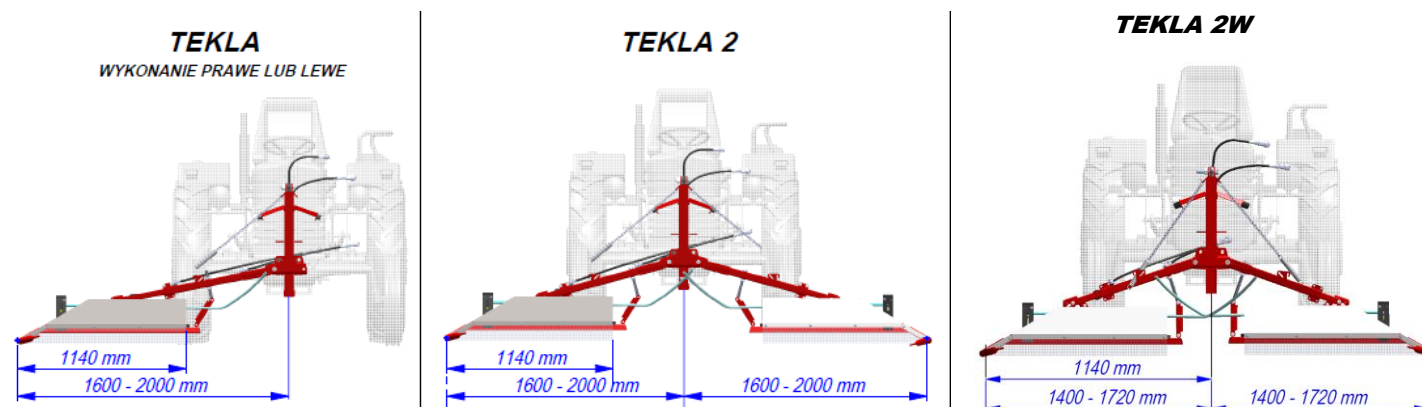

## Назначение

Балка гербицидная ТЕКЛА (ТЕКЛА) предназначена для борьбы с сорняков под кустами на плантациях ягодных кустов. Балка крепится спереди трактора. Гидросистема позволяет на выдвижение рабочей части в зависимости от ширины рядов и на подъем балки в транспортное положение. Рабочая часть балки висит свободно по отношению к опорной части и прижимается к основанию куста пружиной. Вторая пружина разгружает весь коллектив рабочий. Две высококачественные форсунки (симметричный и асимметричный) установлены под кожухом из листовой стали. Спереди и сзади крышка продлевается является гибким, прозрачным фартучком до самой земли. Кроме того, с задней части балки установлен третий распылитель (асимметричный) для впрыска гербицида в середину куста

## Техническая спецификация

Балка гербицидная	ТЕКЛА	ТЕКЛА 2	ТЕКЛА 2W
Крепление к трактору	стойка для данного типа трактора, с общей стойкой для крепления		
Извлечение рабочей части	гидравлические / механические		
Подъем рабочей части	гидравлические		
Рабочая ширина мин.	1 600 мм	2 x 1 600 мм	2 x 1 400 мм
Рабочая ширина макс.	2 000 мм	2 x 2 000 мм	2 x 1 720 мм
Рабочая высота	1 150 мм		
Ширина опрыскивания	1 140 мм		
Давление опрыскивания	2 – 4 бар		
Масса	75 кг	125 кг	120 кг
Рабочая скорость	до 10 км/ч		
Производительность труда	0,5 - 1,0 га/час	1,0 - 2,0 га/час	

## Данные высылки

<b>ТЕКЛА исполнение левое или правое</b>			
Длина	1040 мм	<b>вид спереди</b> 	<b>вид сверху</b> 
Ширина	2010 мм		
Высота	1083 мм		

<b>ТЕКЛА 2</b>			
Длина	1050 мм		<b>вид сверху</b> 
Ширина	1600 мм		
Высота	2000 мм	<b>вид спереди</b>	

<b>ТЕКЛА 2W</b>			
Длина	1050 мм		<b>вид сверху</b> 
Ширина	1600 мм		
Высота	1750 мм	<b>вид спереди</b>	